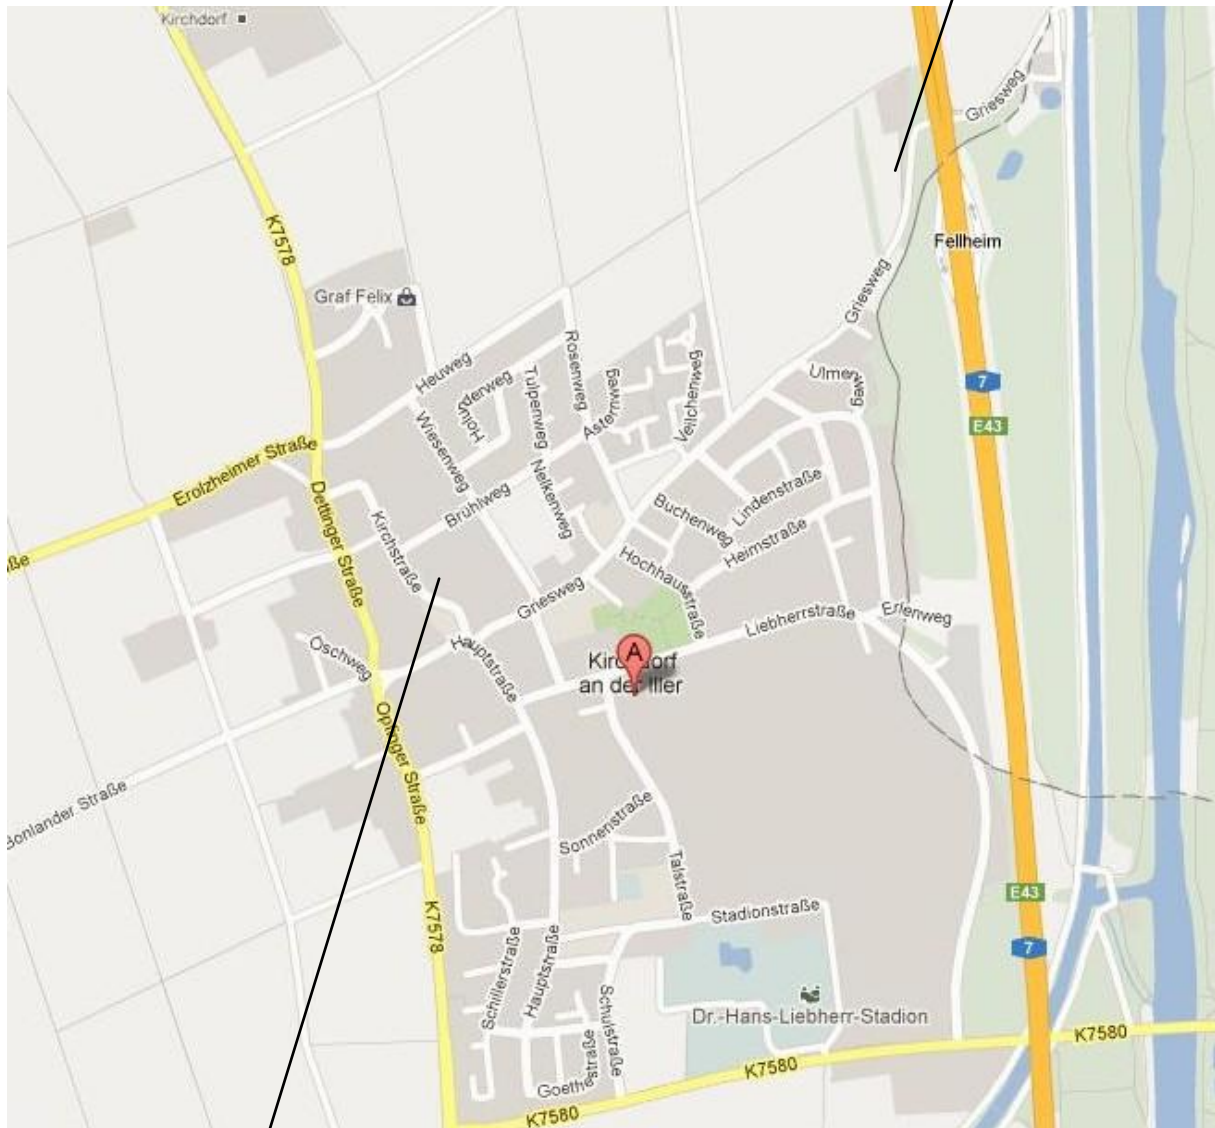

# Einladung zum Reitertreff

**Veranstalter:** **Reiterfreunde Illertal e. V.**

**Wann:** **22./23.06.2019**  
Stelldichein: Sa. ab 15 Uhr

**Wo:** 88457 Kirchdorf/Illertal  
Griesweg 69  
Reitplatz/ Stüble

**Auf Euer Kommen freuen sich die**

**Reiterfreunde Illertal e. V.**

- Für Schäden und Unfälle wird keine Haftung übernommen -

Reiterfreunde Illertal e.V., 88450 Kirchdorf, Griesweg 69

Lageplan Kirchdorf

Vereinsgelände